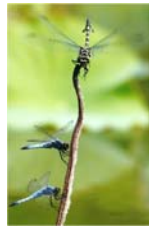

岩崎 幸三  
深緑を映す

岩崎 善和  
秋思の集い

植松 護  
アケビの花の咲く頃

大坪 政男  
捕獲

奥野 志津子  
陽春

越智 雅裕  
ちょっと失礼

小野 妙子  
お休み処

小野 敏明  
モデル