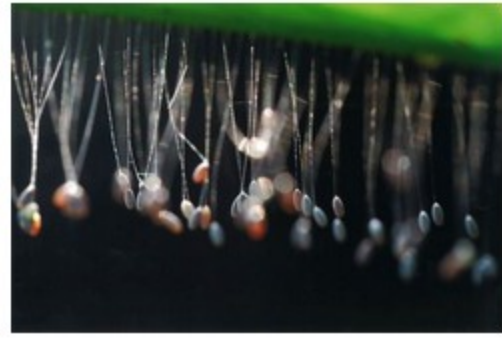

8\_伊藤 裕司「山々の目覚め」

9\_今泉 澄「桜花爛漫」

10\_岩佐 好美「清楚」

11\_内海 英明「盛夏涼風」

12\_遠藤 鷹一「氷結模様」

13\_大館 豊次「船出の日」

14\_大屋 則雄「うどんげの花」

15\_小木曾 光利「朝陽あたるバイユピーク」